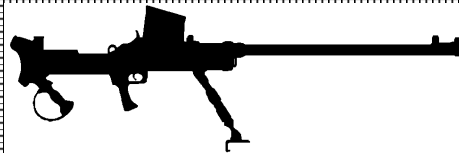

Grend-Sten MI-A7_

Jugador_

Habilidad	▶	R
Nacionalidad	▶	RFP
Daño	▶	III+0
Balas	▶	150
CdF	▶	4
Retraceso	▶	S
Coste	▶	360
Peso	▶	2.45